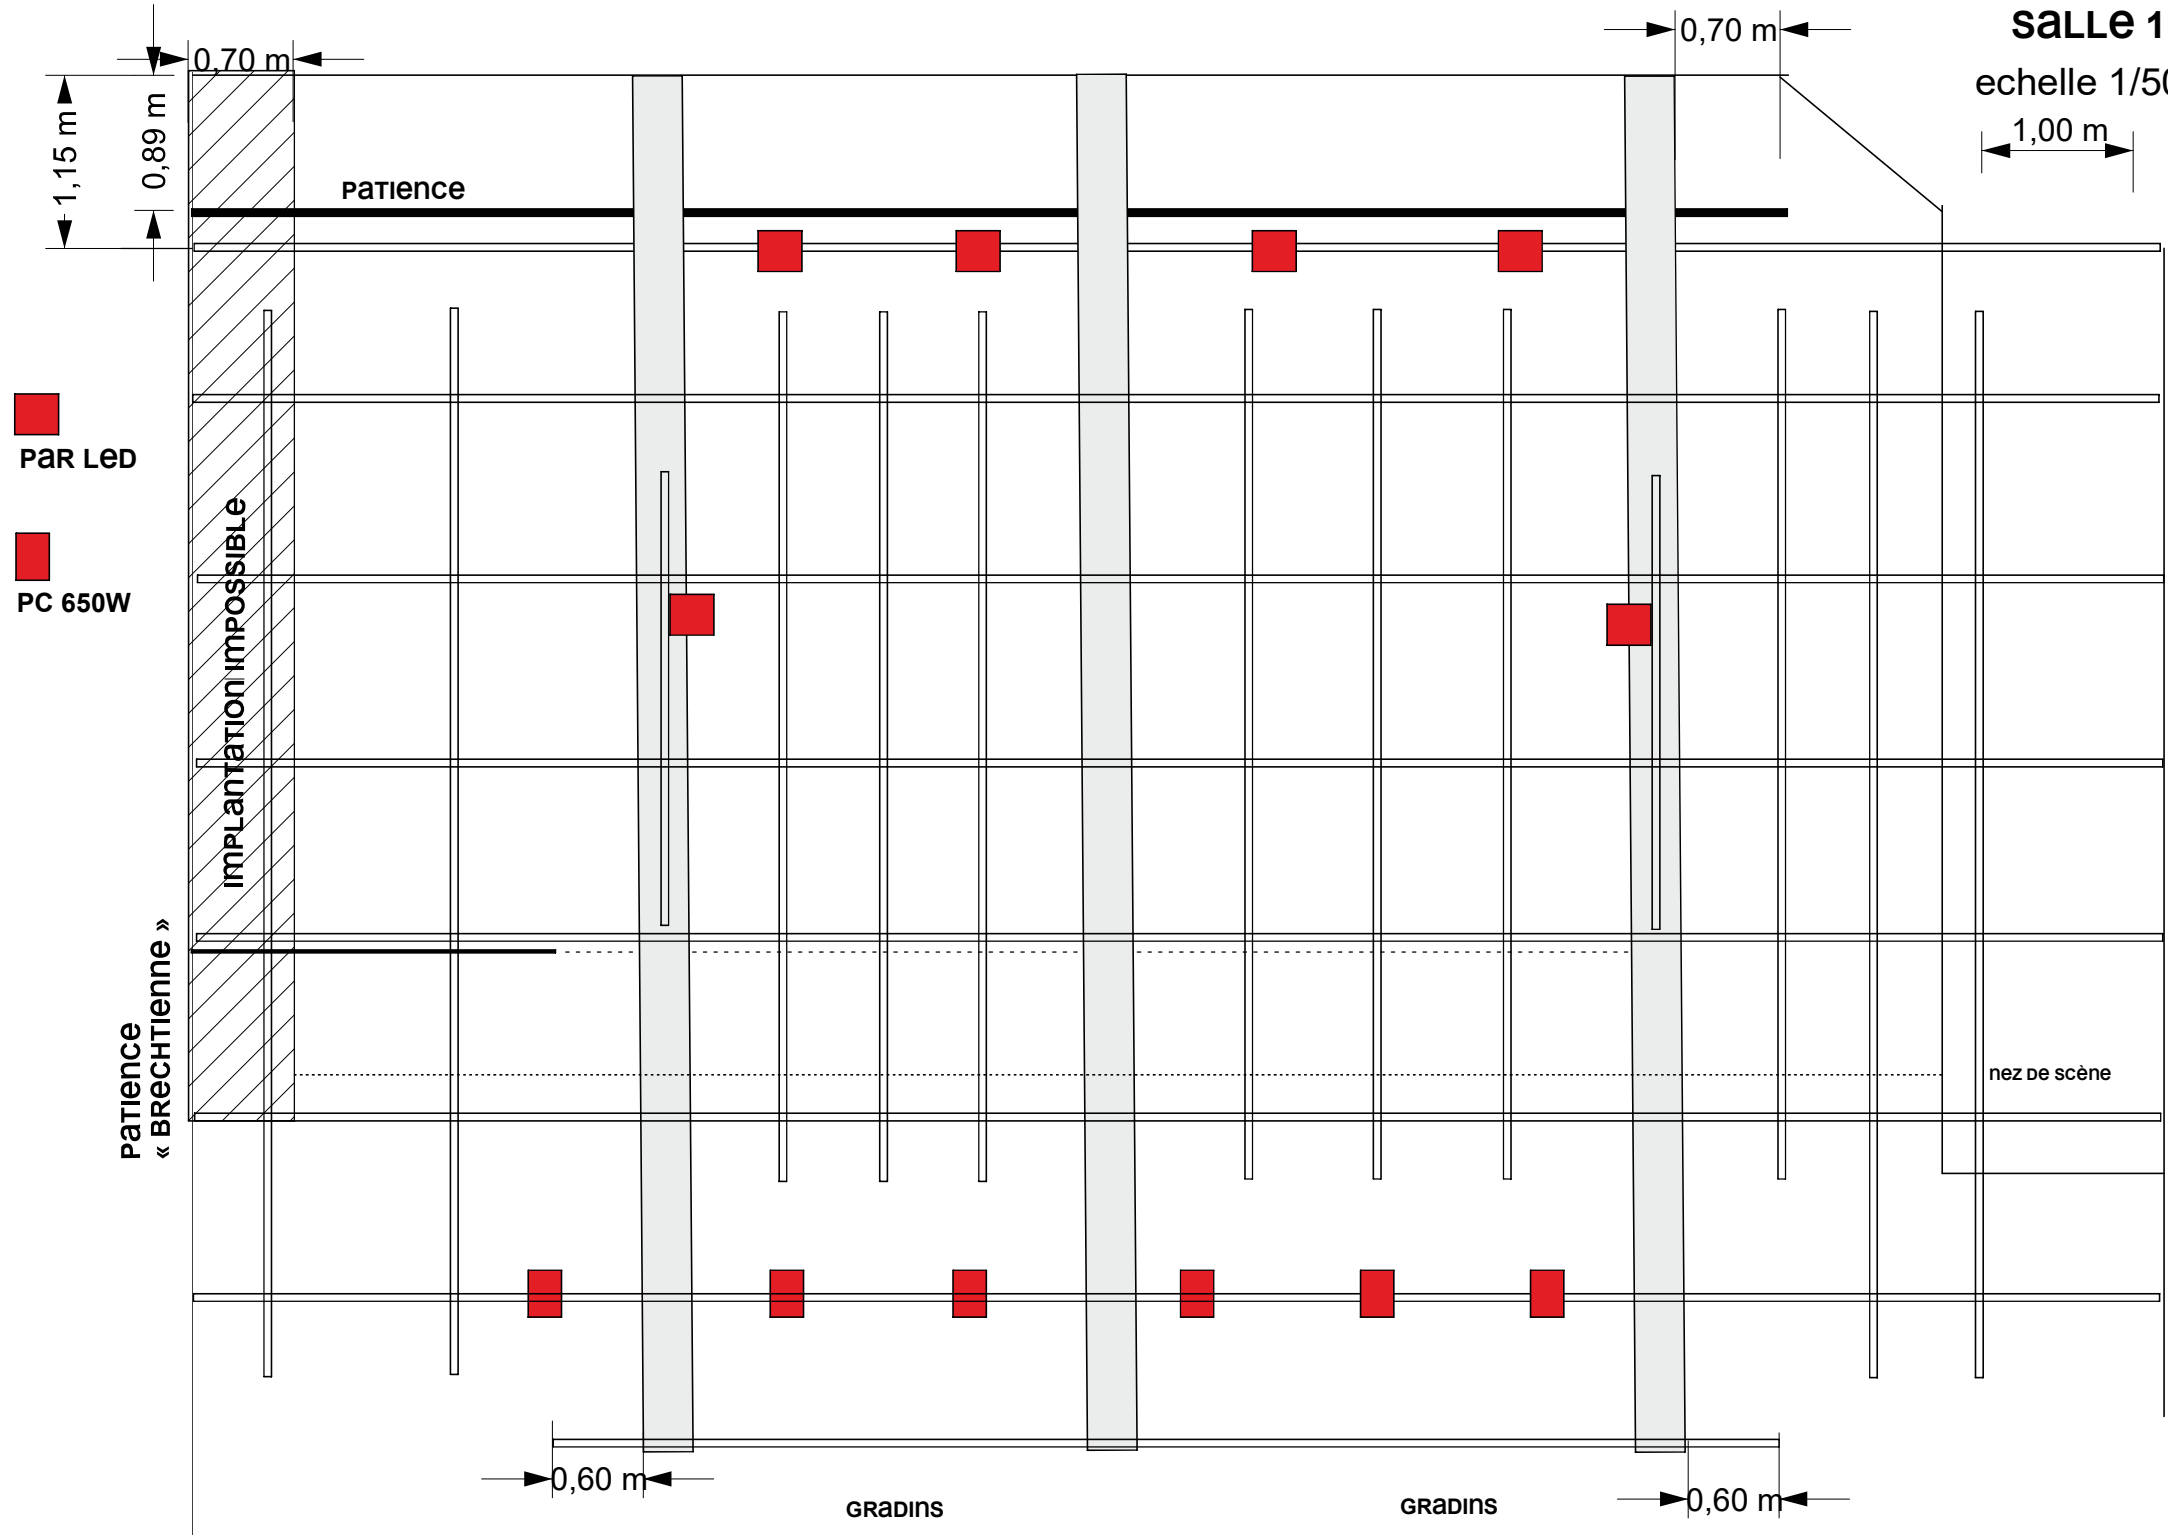

SALLE 1

échelle 1/50°

1,00 m

0,70 m

0,70 m

1,15 m

0,89 m

PATIENCE

PAR LED

PC 650W

implantation impossible

PATIENCE
« BRECHTIENNE »

nez de scène

0,60 m

GRADINS

GRADINS

0,60 m