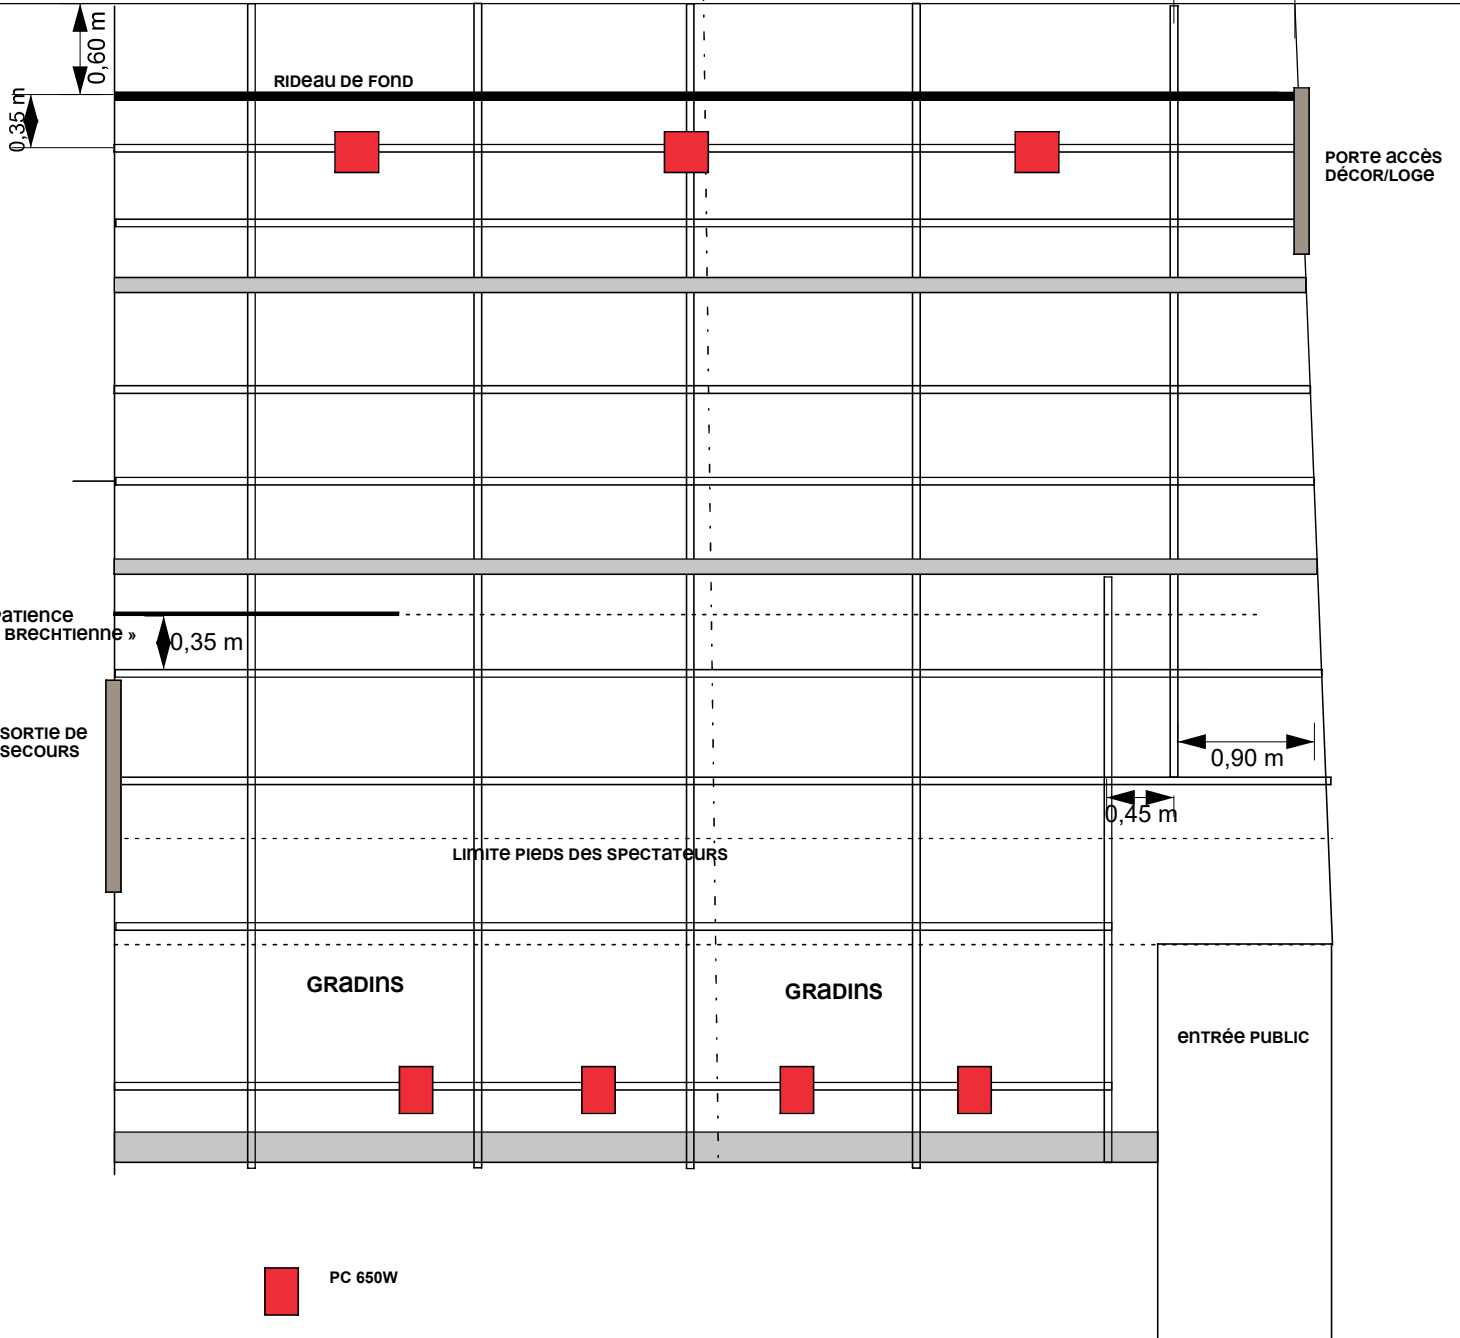

SALLE 2

echelle 1/50°

PC 1000W

DÉC. 1000W

PAR 64 LONG

PAR LED

PC 650W

DÉC. 650W

PAR 64 COURT

F1

1,00 m

PC 650W

PAR LED